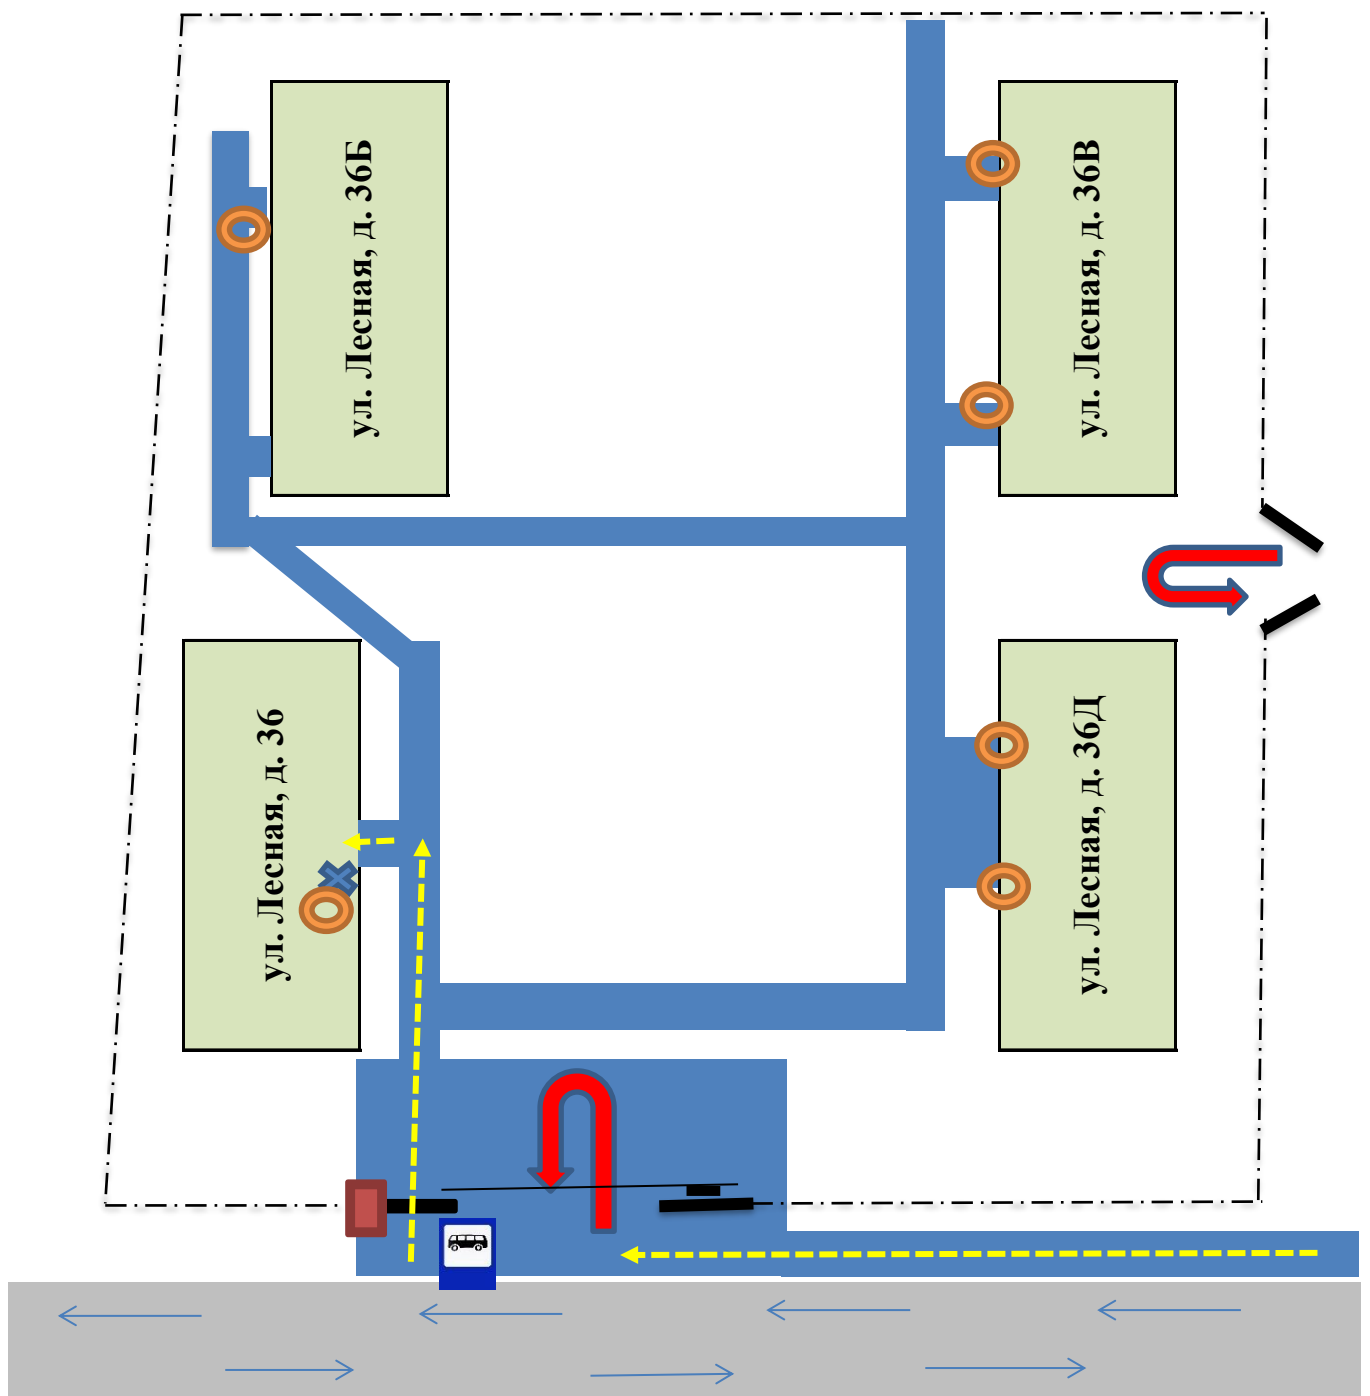

Схема передвижения № 2
внутри административно-хозяйственного здания ул. Лесная, 36

Условные обозначения:

	Маршрут передвижения
	Зона целевого назначения (кабинет заведующего)
	Туалет
	Пандус

Схема передвижения № 1

по территории МБДОУ "ДСОВ "Аленький цветочек" до здания административно-хозяйственного здания ул. Лесная, 36

 - замок электромагнитный М1-300. (СКУД), оснащен видеодомофоном на пост охраны

 - остановка автобуса

 - маршрут передвижения

 пост охраны

 видеодомофоны

 - автоматические откатные ворота

 - проезжая часть

 - ограждение

 - калитка

 - пешеходные дорожки