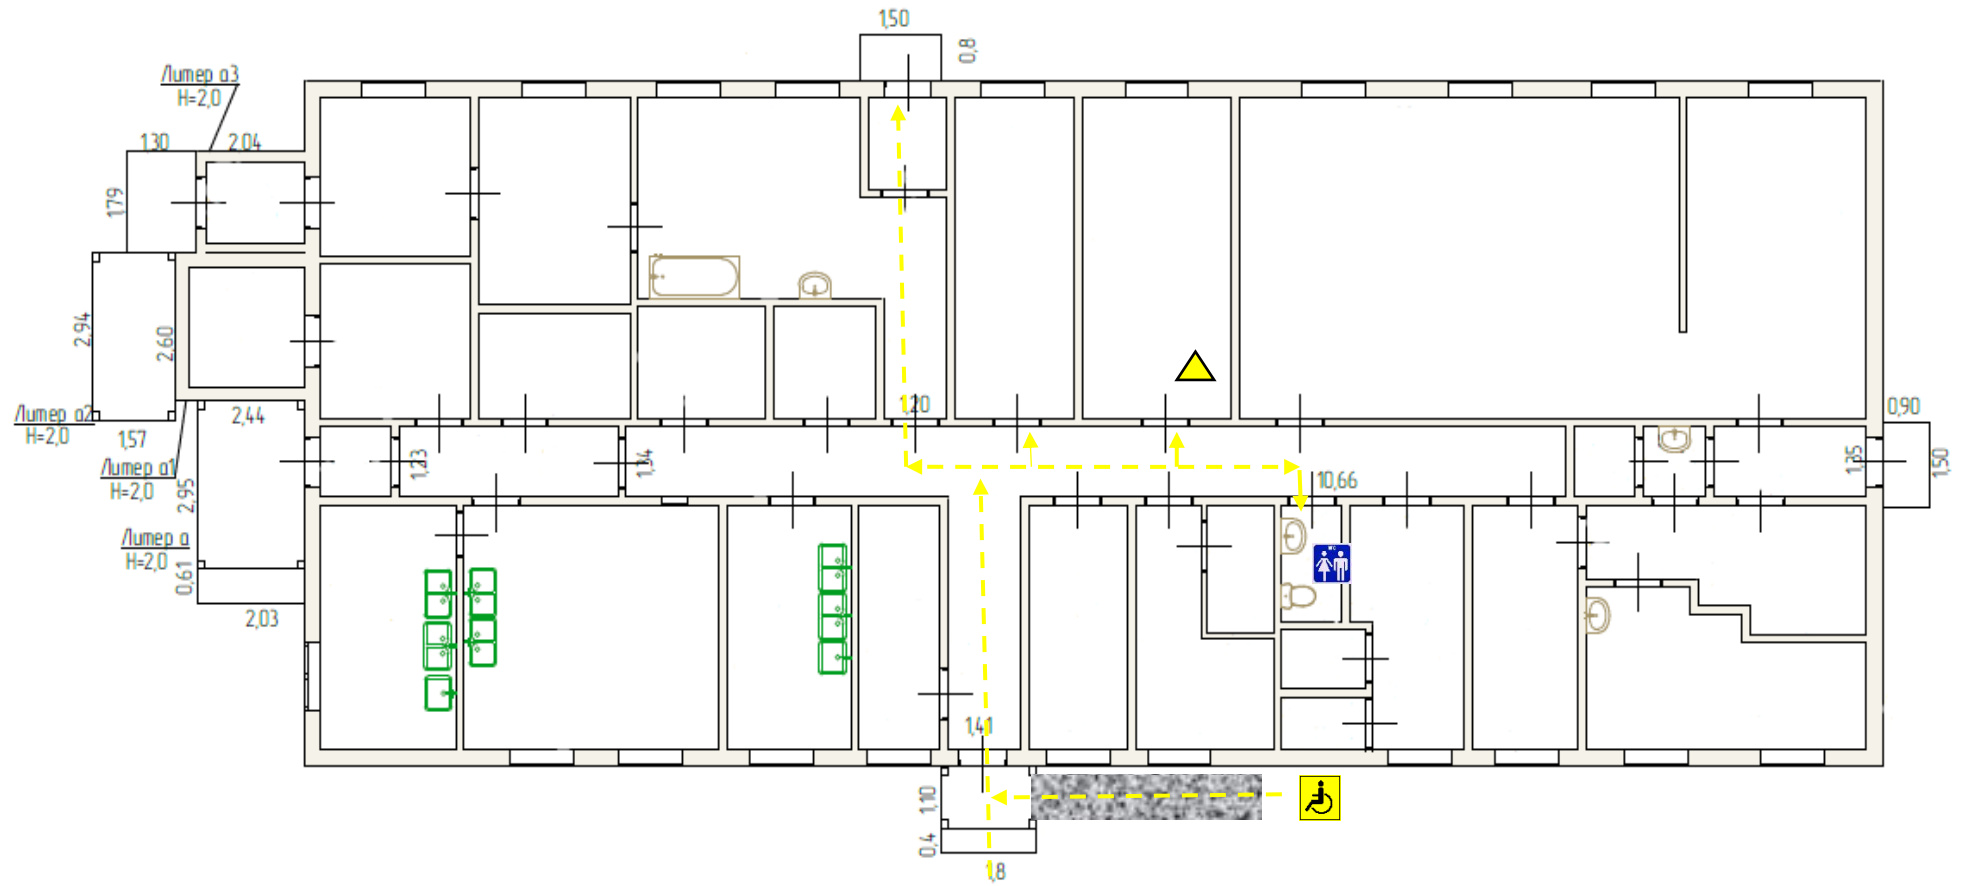

Схема передвижения № 2
внутри административно-хозяйственного здания ул. Лесная, 36

Условные обозначения:

	Маршрут передвижения
	Зона целевого назначения (кабинет заведующего)
	Туалет
	Пандус

Схема передвижения № 1

по территории МБДОУ "ДСОВ "Аленький цветочек" до здания административно-хозяйственного здания ул. Лесная, 36

 - замок электромагнитный М1-300. (СКУД), оснащен видеодомофоном на пост охраны

 - остановка автобуса